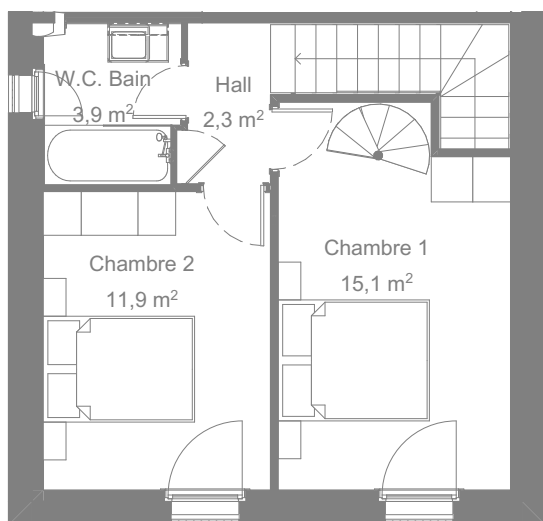

# VILLA H

Nombre de pièces: 3 ½

Residenz **JURABLICK**

Gurmels | Minergie-P-ECO

Rez-de-chaussée

# VILLA H

Nombre de pièces: 3 ½

Residenz **JURABLICK**

Gurmels | Minergie-P-ECO

1er étage

# VILLA H

Nombre de pièces: 3 ½

Residenz **JURABLICK**

Gurmels | Minergie-P-ECO

2ème étage

# VILLA H

Nombre de pièces: 3 ½

Residenz **JURABLICK**

Gurmels | Minergie-P-ECO  
N

Sous-Sol

0 1m 2m