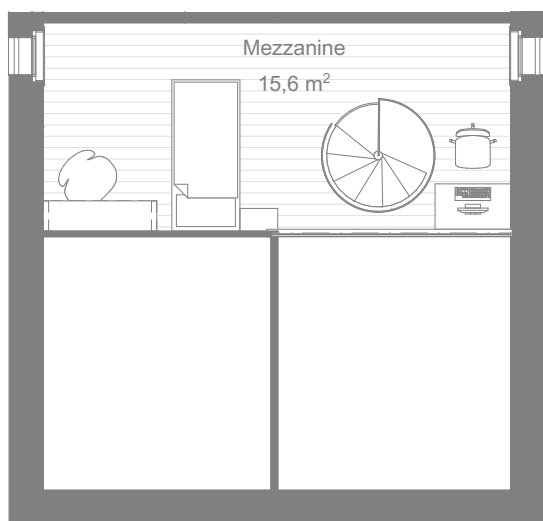

# VILLA H

Nombre de pièces: 3 ½

Residenz **JURABLICK**

Gurmels | Minergie-P-ECO

2ème étage