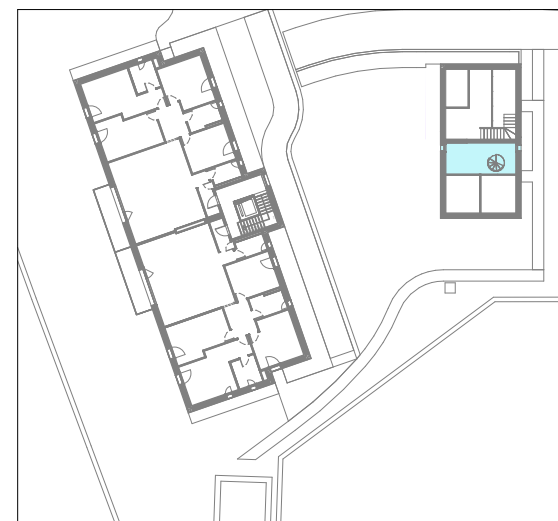

# VILLA H

Nombre de pièces: 3 ½

Residenz **JURABLICK**

Gurmels | Minergie-P-ECO

2ème étage

# VILLA H

Nombre de pièces: 3 ½

Residenz **JURABLICK**

Gurmels | Minergie-P-ECO  
N

Sous-Sol

0 1m 2m