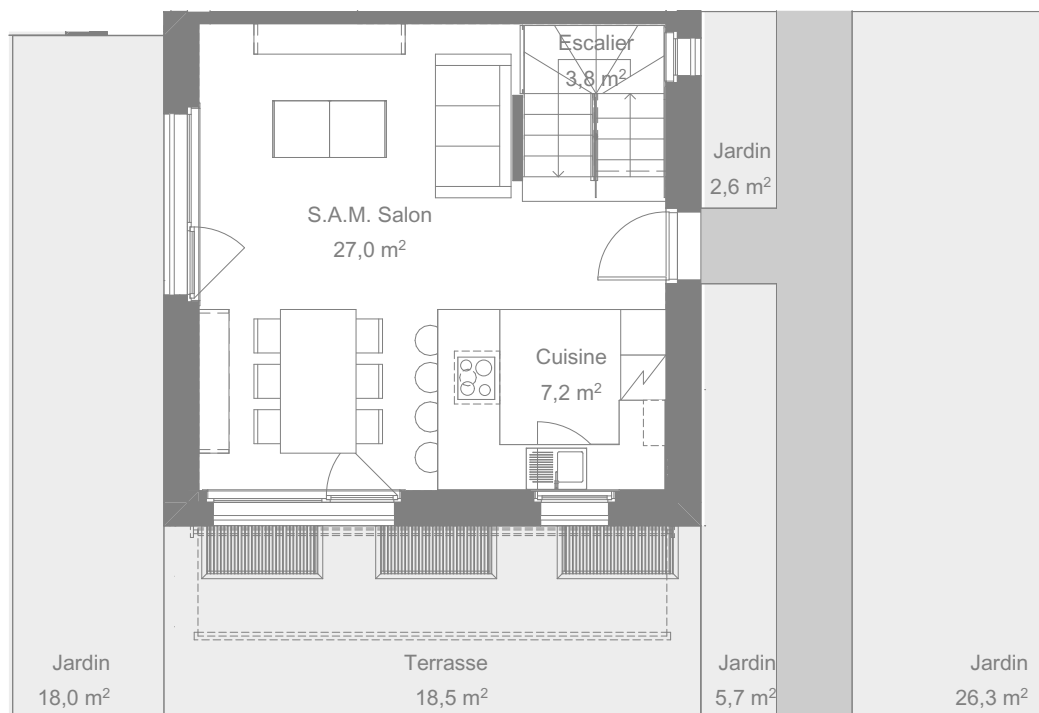

# VILLA H

Nombre de pièces: 3 ½

Residenz **JURABLICK**

Gurmels | Minergie-P-ECO

Rez-de-chaussée

# VILLA H

Nombre de pièces: 3 ½

Residenz **JURABLICK**

Gurmels | Minergie-P-ECO

1er étage

# VILLA H

Nombre de pièces: 3 ½

Residenz **JURABLICK**

Gurmels | Minergie-P-ECO

2ème étage

# VILLA H

Nombre de pièces: 3 ½

Residenz **JURABLICK**

Gurmels | Minergie-P-ECO  
N

Sous-Sol

0 1m 2m