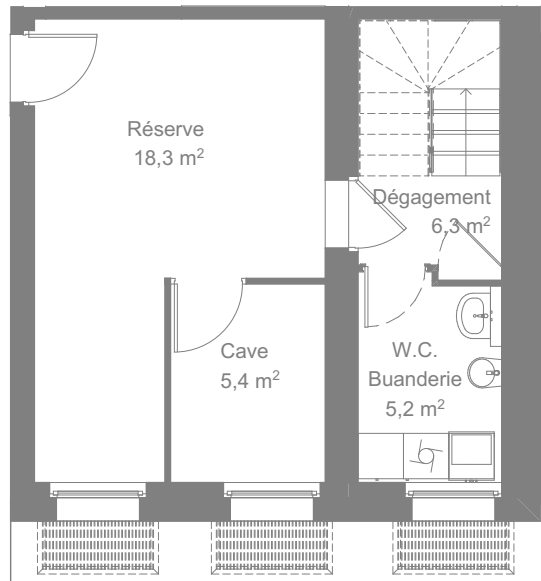

# VILLA H

Nombre de pièces: 3 ½

Residenz **JURABLICK**

Gurmels | Minergie-P-ECO

2ème étage

# VILLA H

Nombre de pièces: 3 ½

Residenz **JURABLICK**

Gurmels | Minergie-P-ECO  
N

Sous-Sol

0 1m 2m