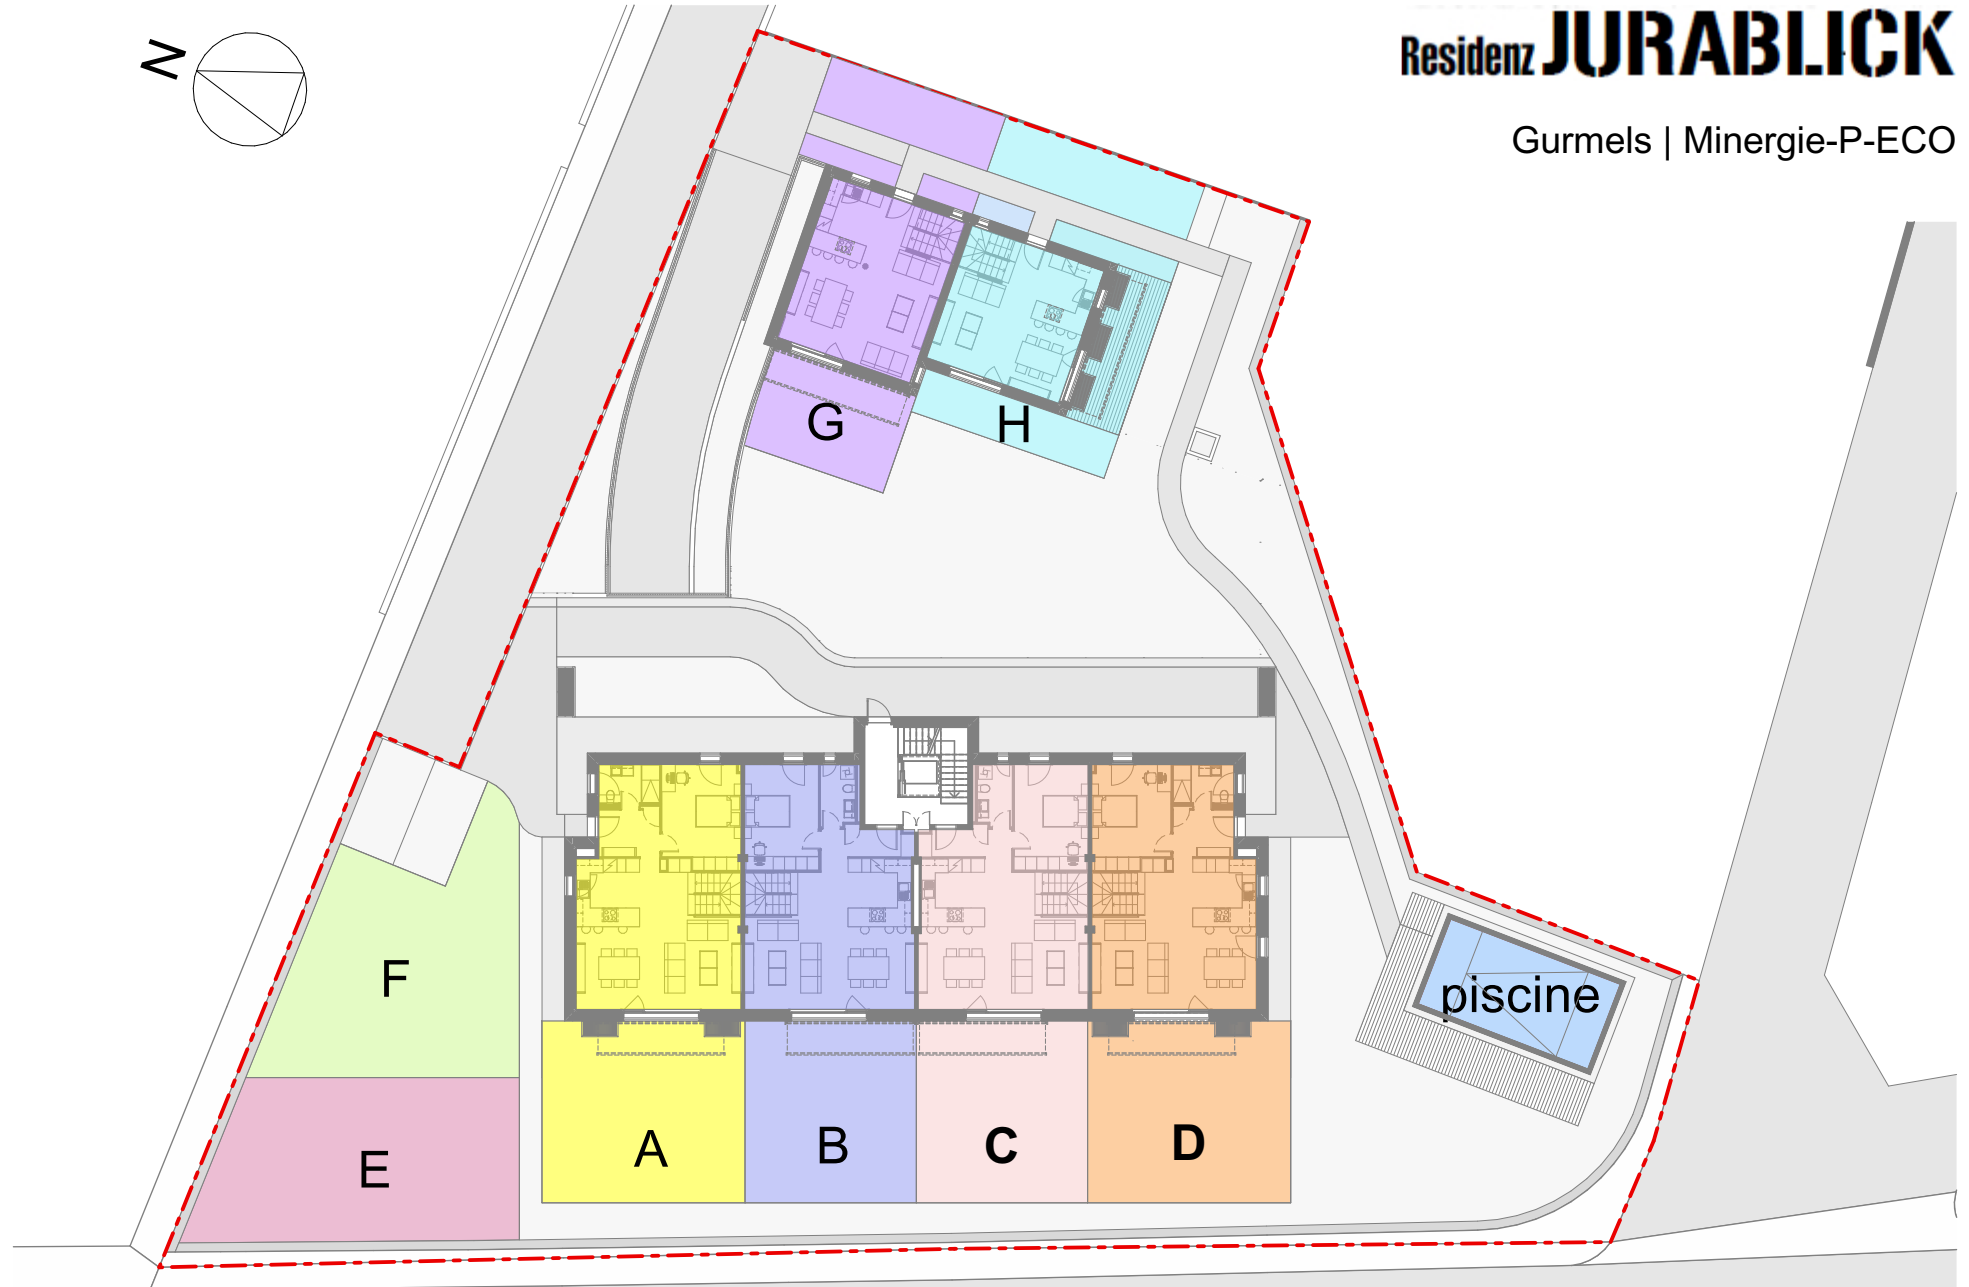

Residenz JURABLICK

Gurmels | Minergie-P-ECO

Rez-de-chaussée

0 1 5m

Residenz JURABLICK

Gurmels | Minergie-P-ECO

-  Duplex A
-  Duplex B
-  Duplex C
-  Duplex D
-  Attique E
-  Attique F
-  Villa G
-  Villa H

Sous-sol

0 1 5m