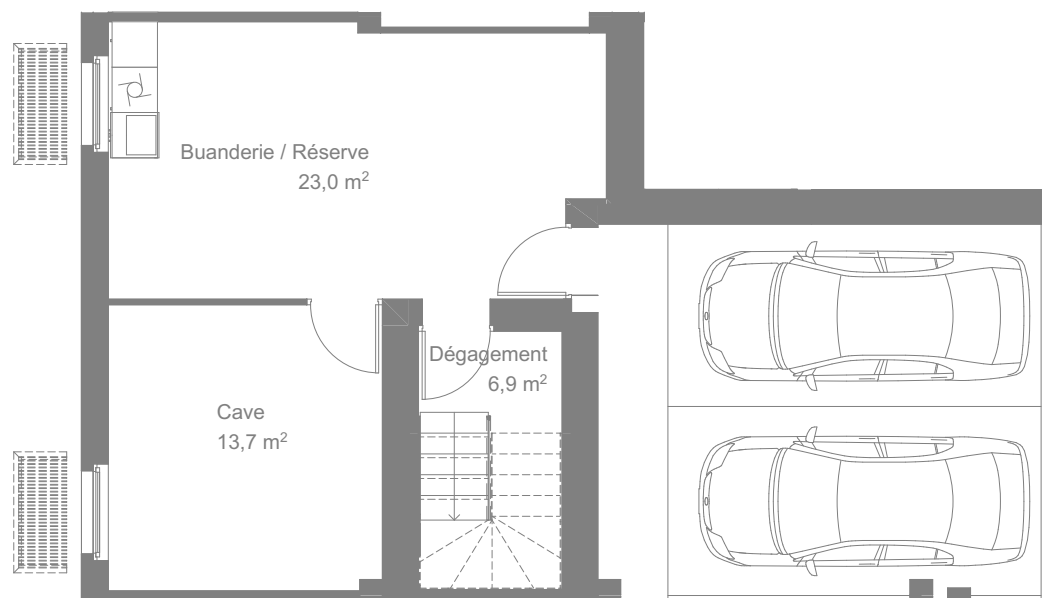

Gurmels | Minergie-P-ECO

1er étage

DUPLEX C

Nombre de pièces: 5 ½

Residenz **JURABLICK**

Gurmels | Minergie-P-ECO

Sous-Sol

0 1m 2m